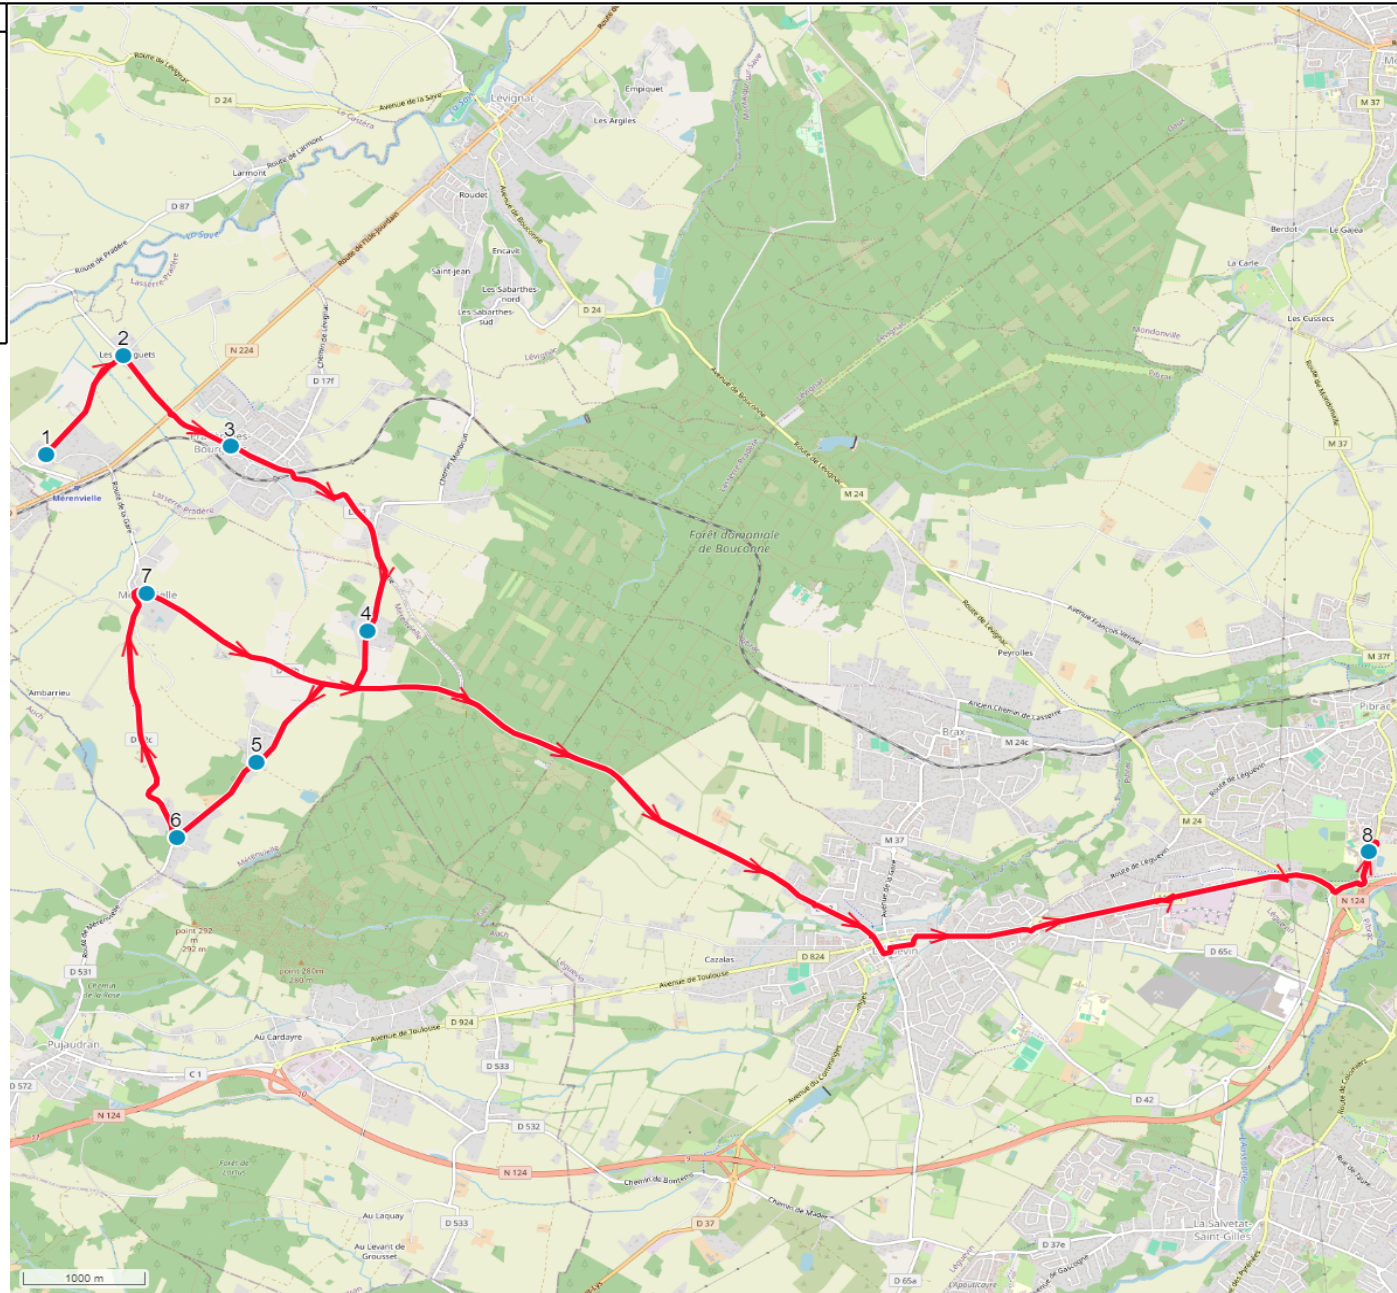

<b>Mise à jour :</b> 27/08/2024	<b>Ligne :</b> LASSERRE PRADERE-LYCEE PIBRAC	<b>Ligne N° :</b> S7024
<b>Marché (année de notification-durée) :</b> 2021-7	<b>Transporteur :</b>	<b>Km en charge :</b> 22,0 km
<b>Nombre de places assises :</b>	<b>Sous-traitant :</b>	<b>Année :</b>

ITINERAIRE INDICATIF (ALLER)	ImMjv--
LASSERRE-PRADERE	
1. _Larroué	07:00
2. Les Bourguets	07:05
3. Mairie-Ecoles	07:08
MERENVIELLE	
4. _Le Jardin de Prévert	07:12
5. _Belloc	07:15
6. _Filhol	07:16
7. Village/Mairie	07:20
PIBRAC	
8. Lycée	07:45

**DIRECTION DES TRANSPORTS ET DES MOBILITES**

Mise à jour : 27/08/2024      Ligne : LASSERRE PRADERE-LYCEE PIBRAC      Ligne N° : S7024  
 Marché (année de notification-durée) : 2021-7      Transporteur :      Km en charge : 21,5 km  
 Nombre de places assises :      Sous-traitant :      Année :

ITINERAIRE INDICATIF (RETOUR)	--M----	Im-jv--
PIBRAC		
1. Lycée	13:10	18:00
MERENVIELLE		
2. _Belloc	13:30	18:20
3. _Filhol	13:31	18:21
4. Village/Mairie	13:35	18:25
5. _Le Jardin de Prévert	13:38	18:28
LASSERRE-PRADERE		
6. Mairie-Ecoles	13:47	18:37
7. Les Bourguets	13:51	18:41
8. _Larroué	14:05	19:05